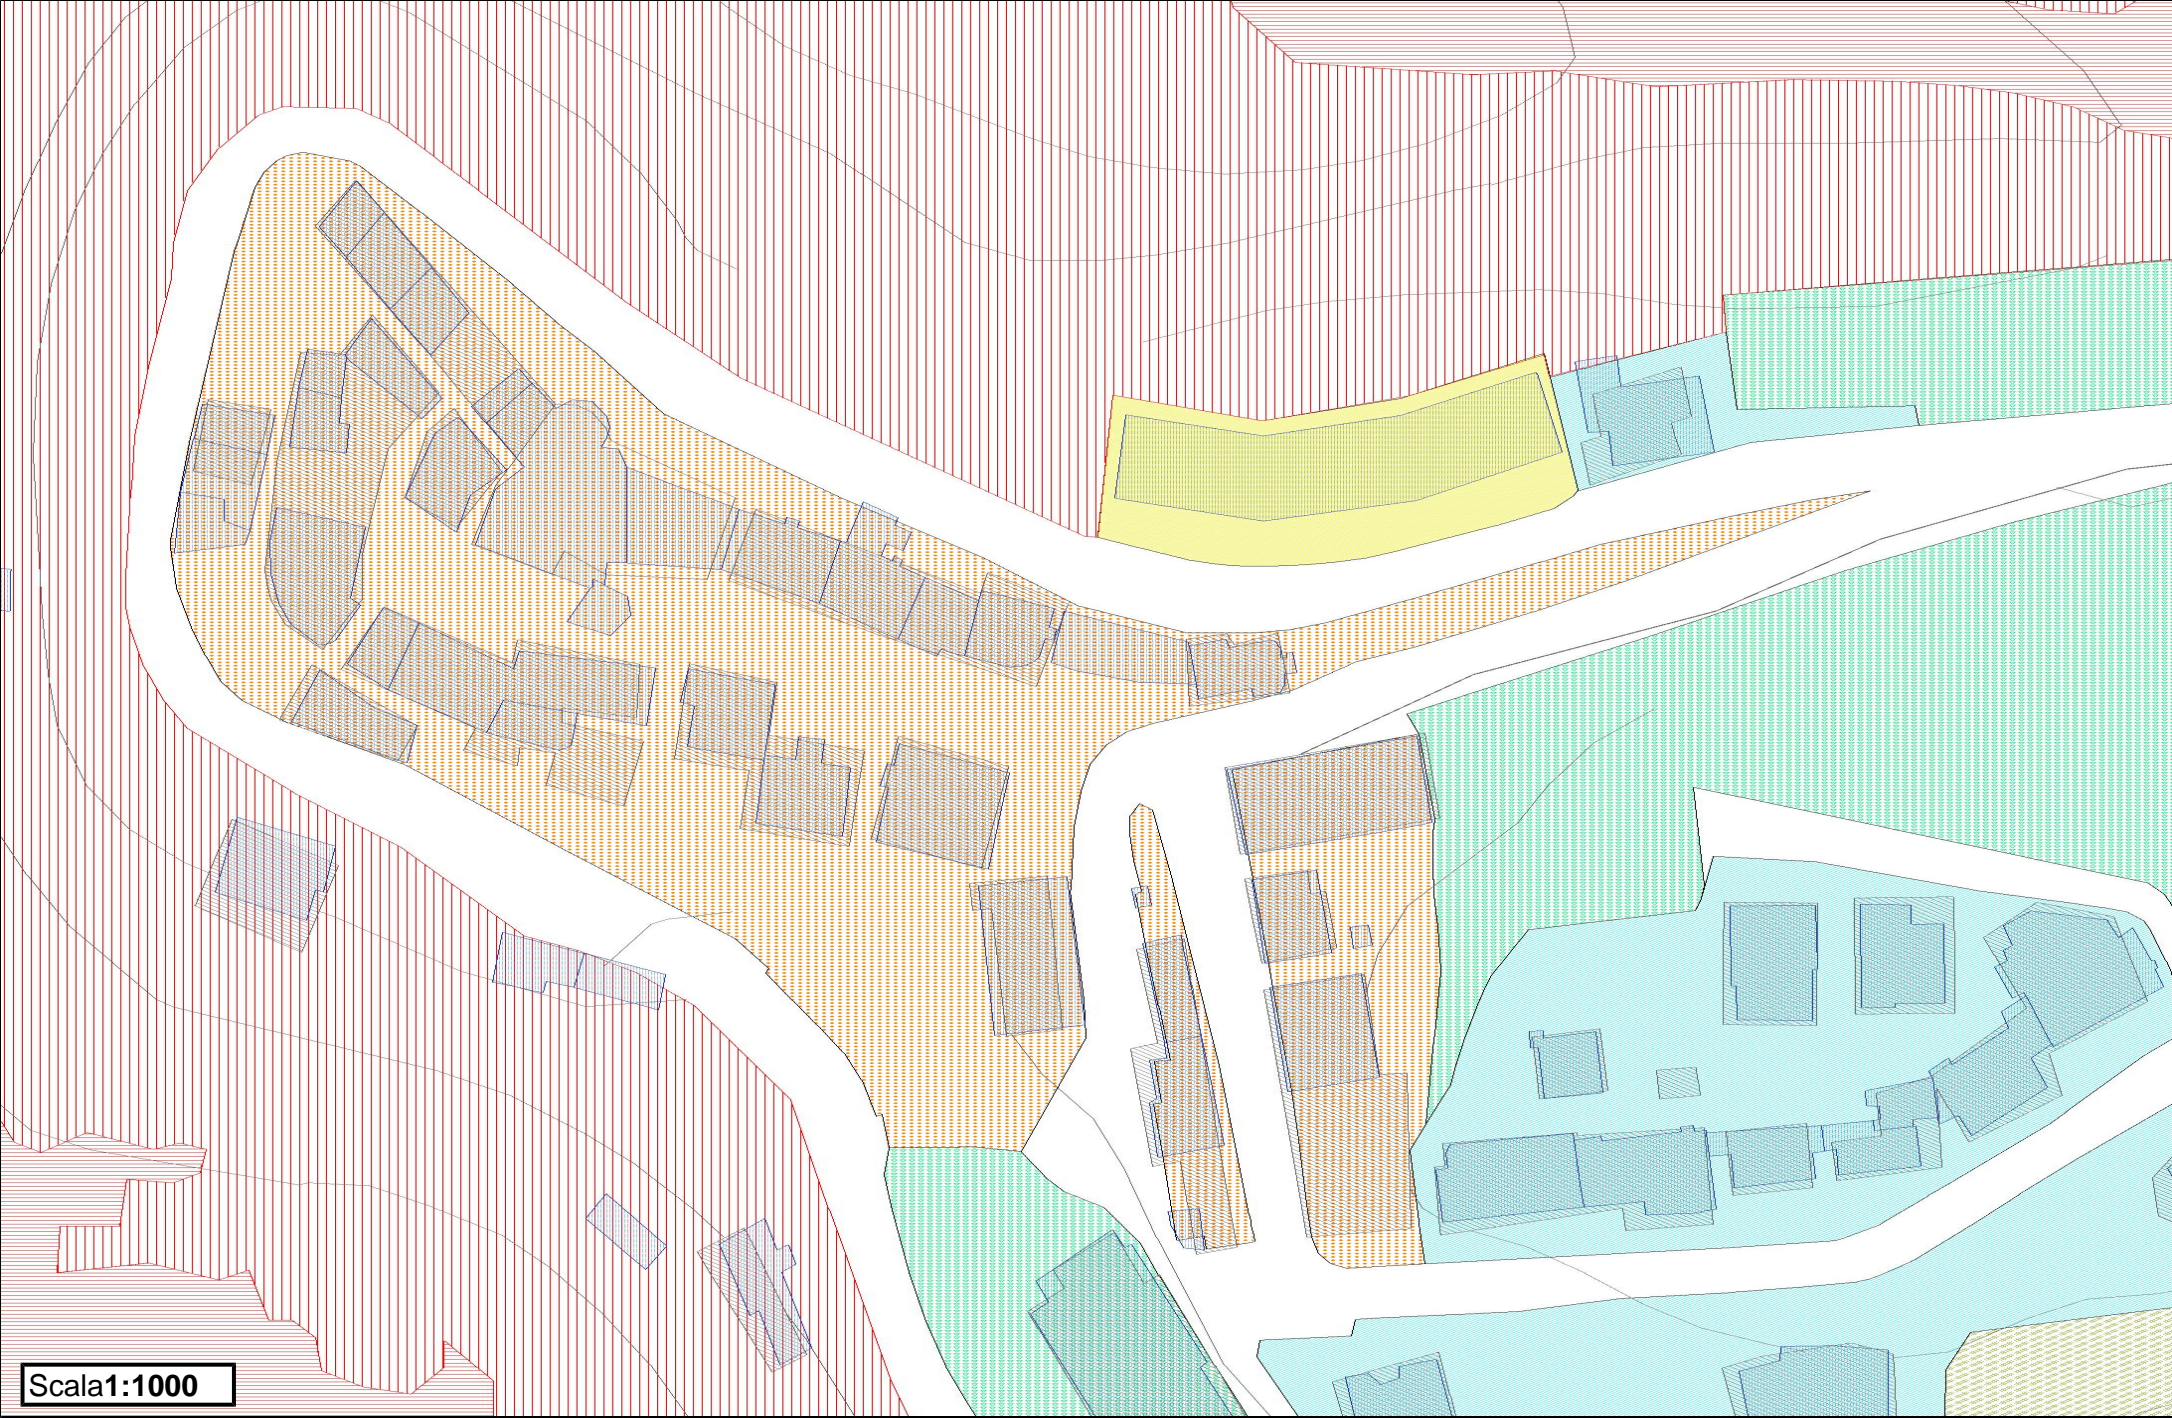

Comune di Castorano

 CENTRO STORICO - ZONIZZAZIONE A

Scala 1:1000